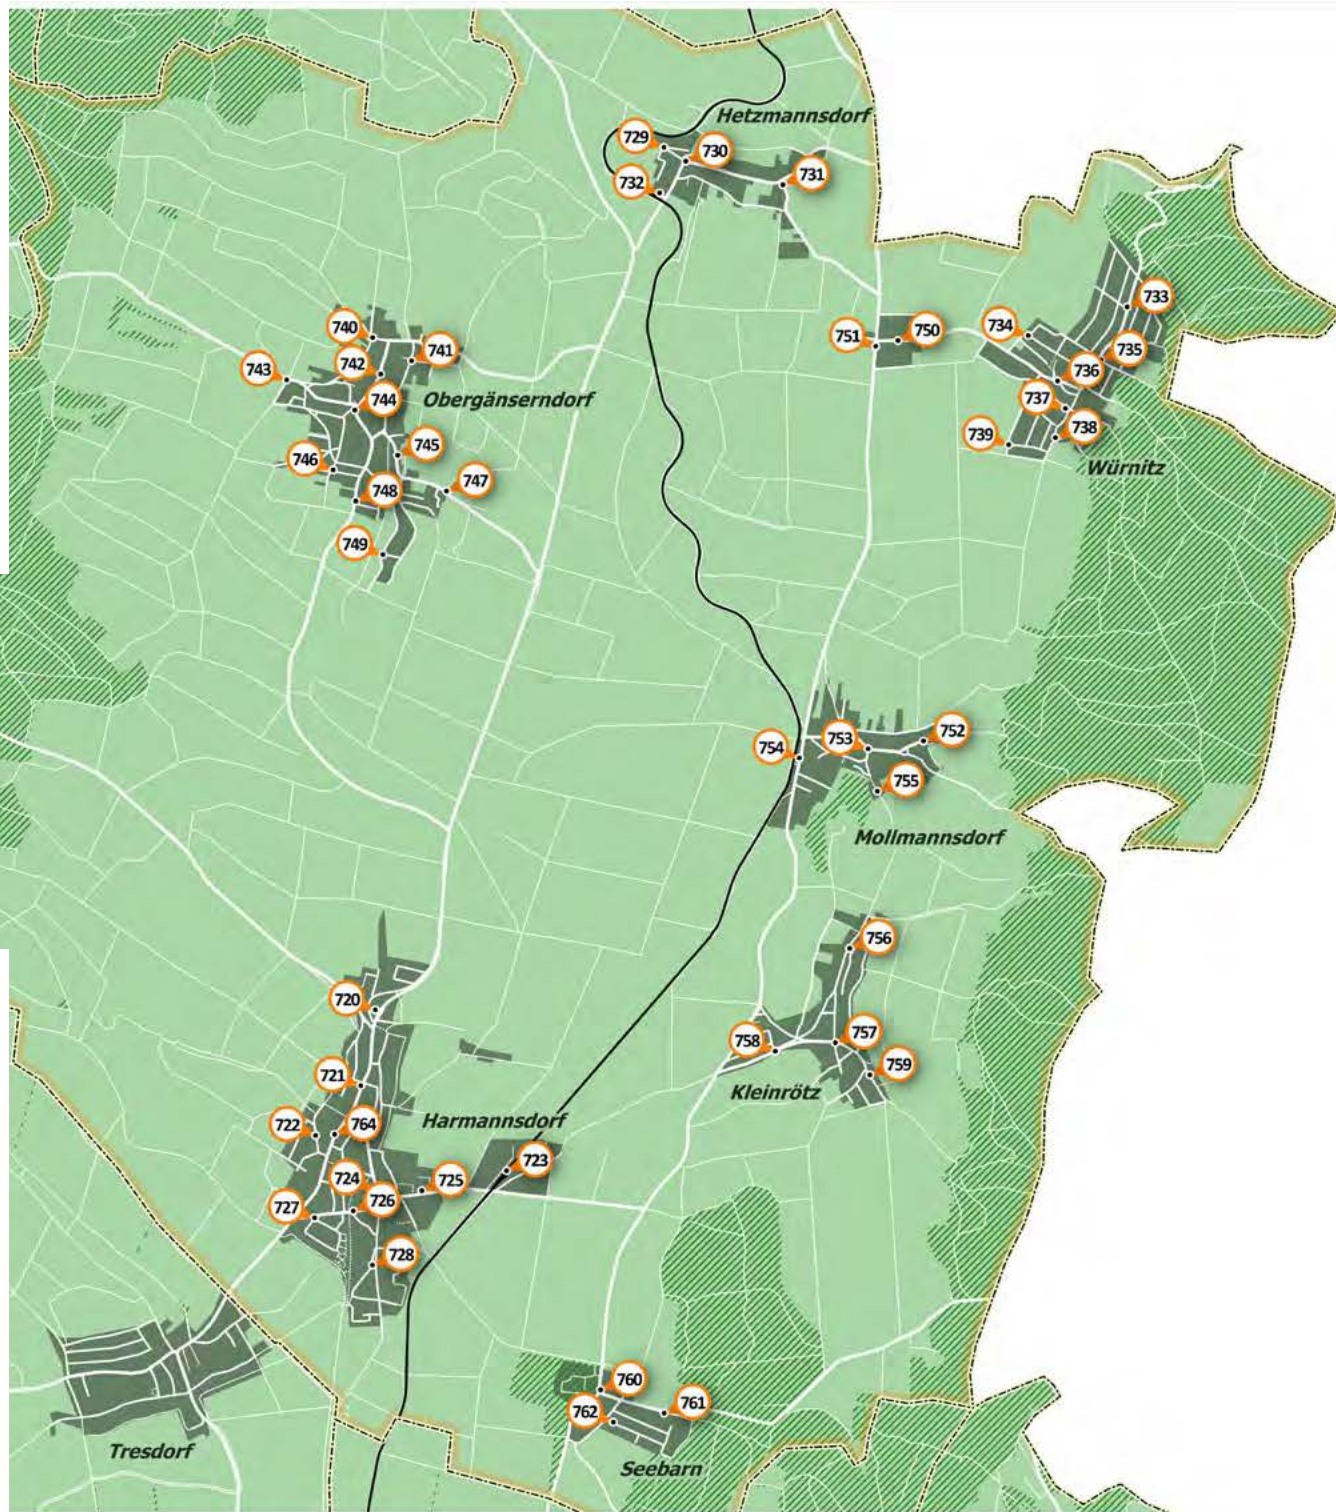

Sammelhaltepunkte Harmannsdorf

- 723 Harmannsdorf | Bahnhof
- 728 Harmannsdorf | Hauptstraße/Dorfplatz
- 724 Harmannsdorf | Kirchenplatz
- 722 Harmannsdorf | Koglgasse
- 726 Harmannsdorf | Kreisslgasse
- 725 Harmannsdorf | Schule
- 727 Harmannsdorf | Tullnergarten
- 732 Hetzmannsdorf | Bahnweg 2
- 730 Hetzmannsdorf | Bushaltestelle - F.F. Haus
- 731 Hetzmannsdorf | Marienplatz/Kreuzstraße
- 729 Hetzmannsdorf | Sportplatzgasse 9
- 756 Kleinrötz | Badgasse/Hauptstraße
- 758 Kleinrötz | Harmannsdorfer Straße
- 757 Kleinrötz | Hauptplatz
- 759 Kleinrötz | Wiener Weg/Spielplatz
- 750 Lerchenau | Kapelle
- 751 Lerchenau | Wiener Straße
- 755 Mollmannsdorf | Güterweg Atzberg
- 754 Mollmannsdorf | Hauptstraße/Bahnhof
- 753 Mollmannsdorf | Ort
- 752 Mollmannsdorf | Waldstraße/Friedhof

- 743 Obergänsersdorf | Am Sportplatz
- 747 Obergänsersdorf | Friedhof
- 741 Obergänsersdorf | Hagenweg/Pözlbauergasse
- 742 Obergänsersdorf | Hauptstraße
- 748 Obergänsersdorf | Kapellenfeld
- 744 Obergänsersdorf | Ortsmitte
- 745 Obergänsersdorf | Pfarrhof/Kirchengasse
- 740 Obergänsersdorf | Schwemmgasse/Mühlweg
- 749 Obergänsersdorf | Steilhang/Eichbergstr
- 746 Obergänsersdorf | Unterer Maierhof
- 763 Oberrohrbach | Goldenes Bründl
- 721 Rückersdorf | Kellergasse
- 764 Rückersdorf | Laaer Str/Friseur/Fußpflege
- 720 Rückersdorf | Laaer Straße
- 761 Seebarn | Manhartsbrunner Str 34
- 760 Seebarn | Schloßstraße
- 762 Seebarn | Waldstraße/Spielplatz
- 734 Würnitz | Bachgasse
- 739 Würnitz | Friedhof
- 735 Würnitz | Glockenberggasse
- 736 Würnitz | Hauptplatz
- 738 Würnitz | Kellergasse/Schulgasse
- 737 Würnitz | Kirchengasse/Servus
- 733 Würnitz | Kreuttalstr/Ziehregasse

0 250 500 m

Geodaten: OpenStreetMap-Mitwirkende